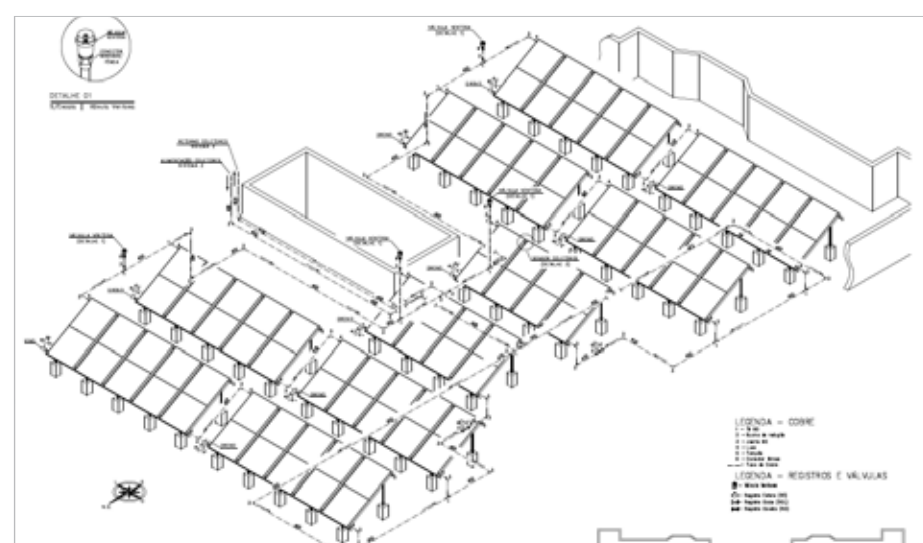

**RESIDENCIAL
COLORADO**

Araçatuba - SP

- » Volume total: 15.000 litros (Baixa Pressão)
- » Área Coletora Total: 189 m² (Baixa Pressão)
- » Volume total: 5.000 litros (Alta Pressão)
- » Área Coletora Total: 73,5 m² (Alta Pressão)