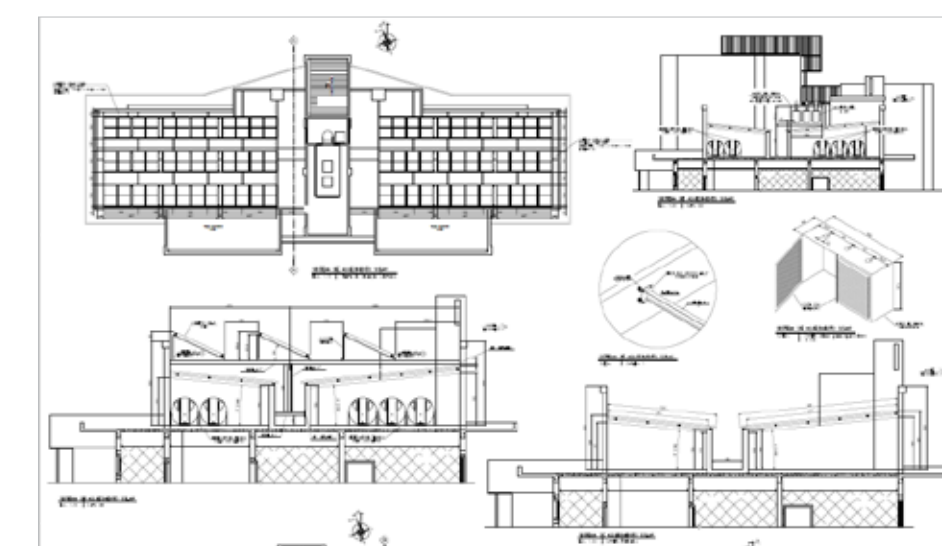

- » Volume total: 5.000 litros
- » Área Coletora Total: 50 m²

**EDIFÍCIO
JOÃO PAULO II**

Marechal Cândido
Rondon - PR

- » Volume total: 10.000 litros
- » Área Coletora Total: 126 m²

S
O
M
O
S

L
Í
D
E
R
E
S