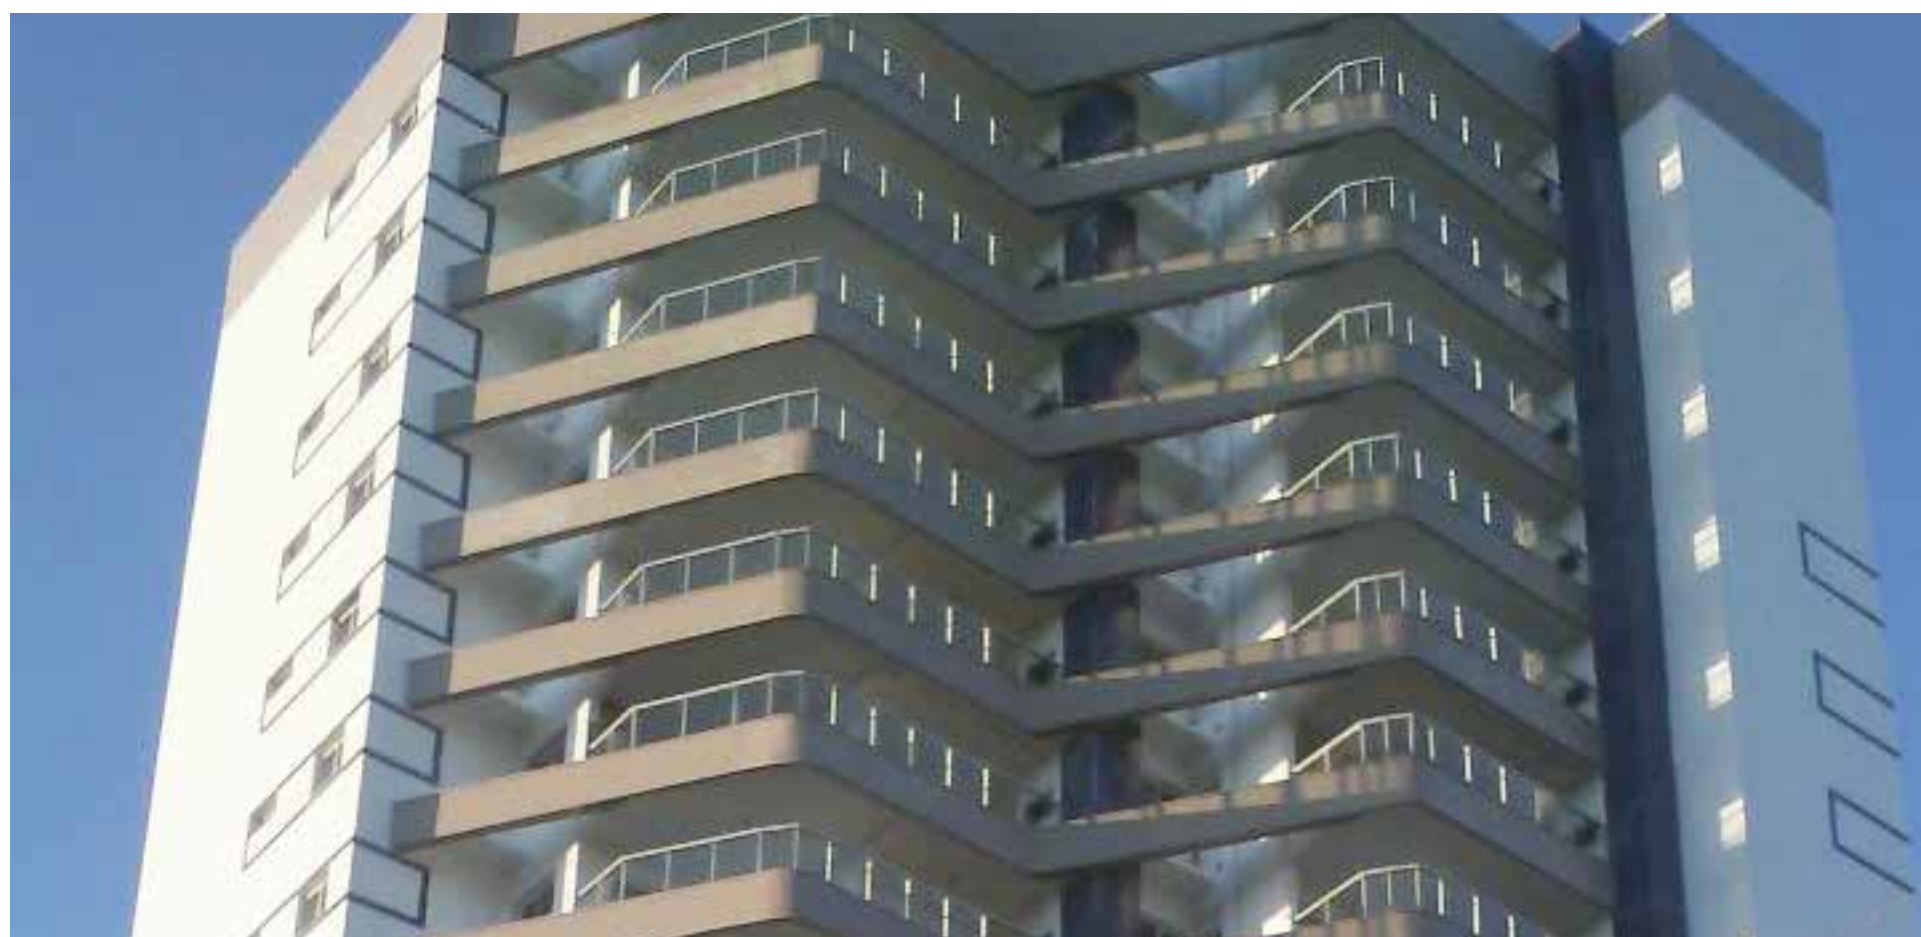

S
O
M
O
S

L
Í
D
E
R
E
S

E
M

O
G
P

N
O

B
R
A
S
I
L

**CONDOMÍNIO
CARPE DIEM
RESIDENCE**

» Volume total: 6.000 litros
» Área Coletora Total: 84 m²

Chapecó - SC

**EDIFÍCIO
RESIDENCIAL
BELA CITTÁ**

» Volume total: 8.000 litros
» Área Coletora Total: 80 m²

Araxá - MG