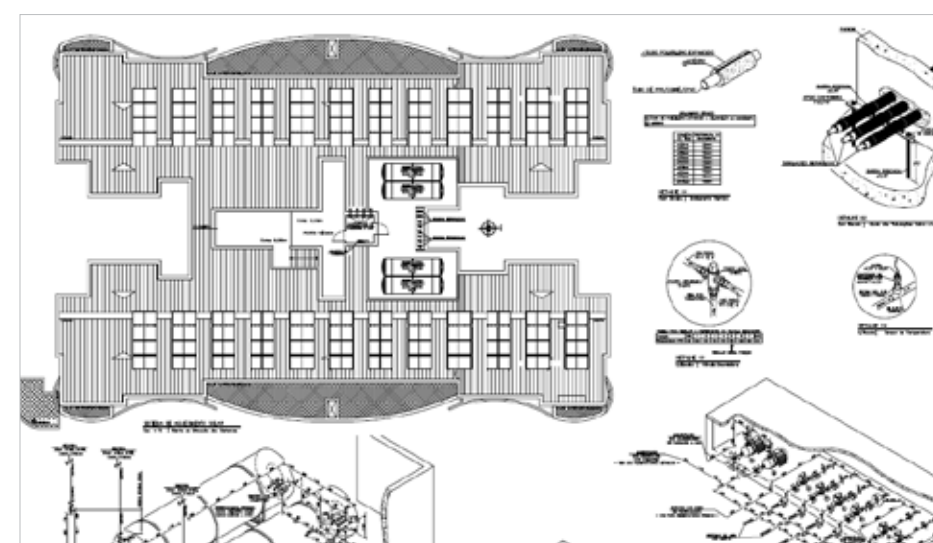

B
R
A
S
I
L

**CONDOMÍNIO
RESIDENCIAL
DIAMANTE
DE GOULD**

» Volume total: 20.000 litros
» Área Coletora Total: 252 m²

Araçatuba - SP

JARDINS DO EDEN

Dourados - MS

- » Torre Sul + Torre Norte:
- » Volume Total: 36.000 litros
- » Área Coletora Total: 384m²