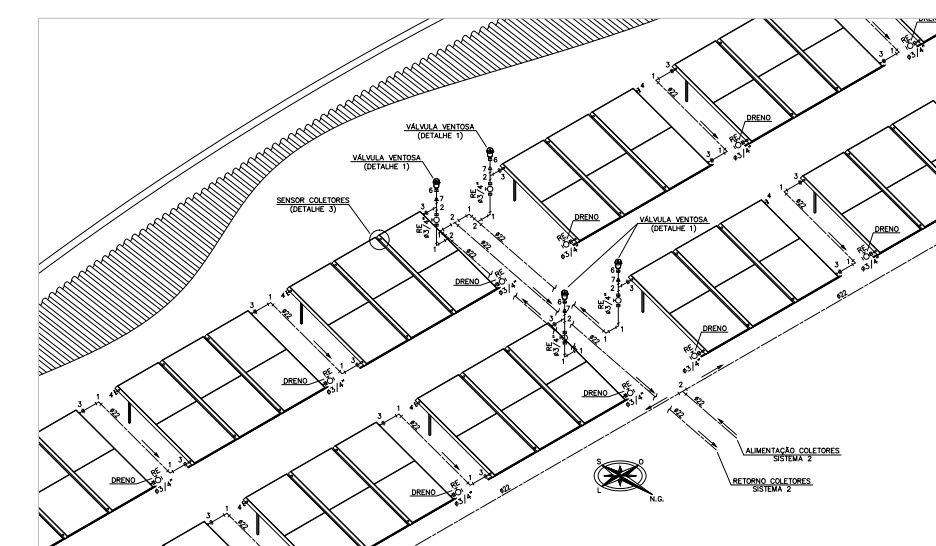

**Mirai
Tower**

Maringá - PR

- » 12.000 litros de água
- » 144 m² de coletores solares

**Garanta toda
a expertise de
quem é líder em
OGP no Brasil.
Vem pra Solis!**

**Entre o Sol
e Você.**

18 3211 3773
solissolar.com.br