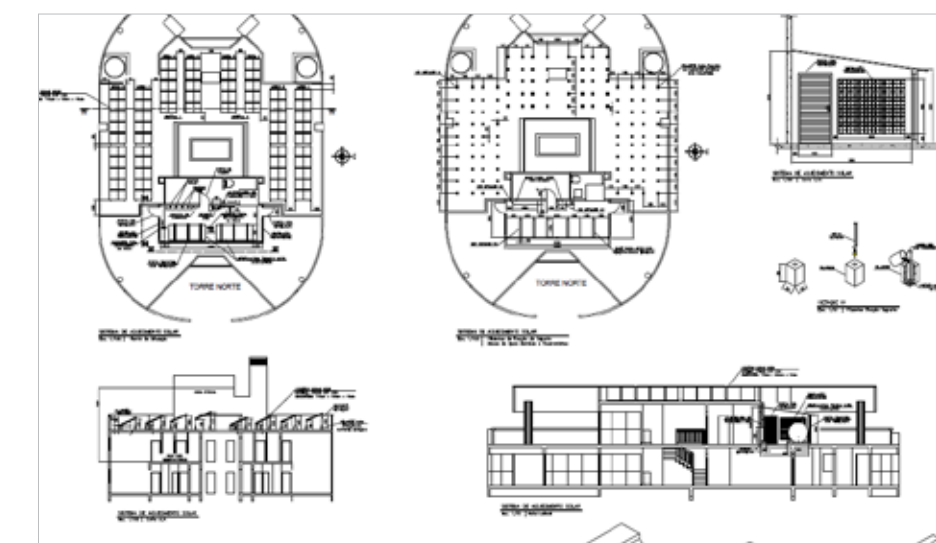

S
O
M
O
S

L
Í
D
E
R
E
S

E
M

O
G
P

N
O

B
R
A
S
I
L