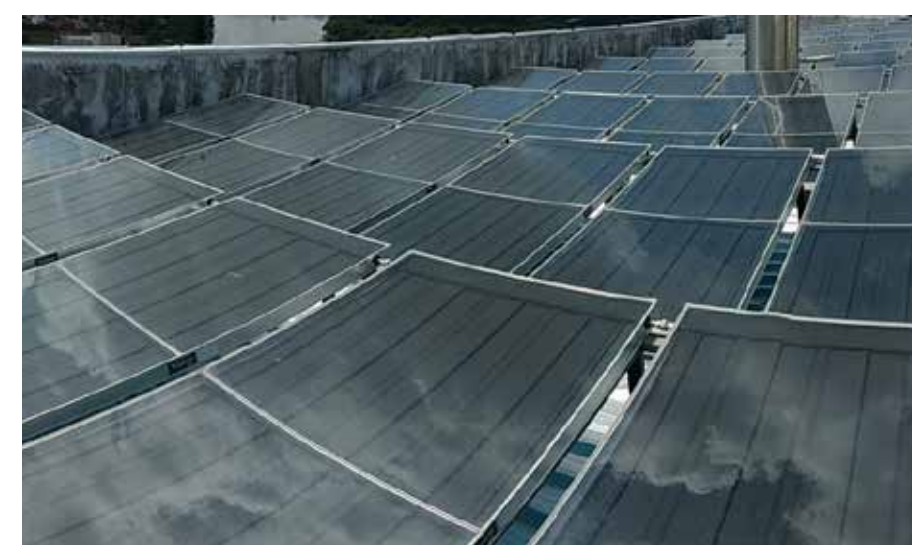

**CONDOMÍNIO
ENTRE RIOS**

Ji Paraná - RO

- » Volume total: 8.000 litros (Baixa Pressão)
- » Área Coletora Total: 72 m² (Baixa Pressão)
- » Volume total: 4.000 litros (Alta Pressão)
- » Área Coletora Total: 36 m² (Alta Pressão)