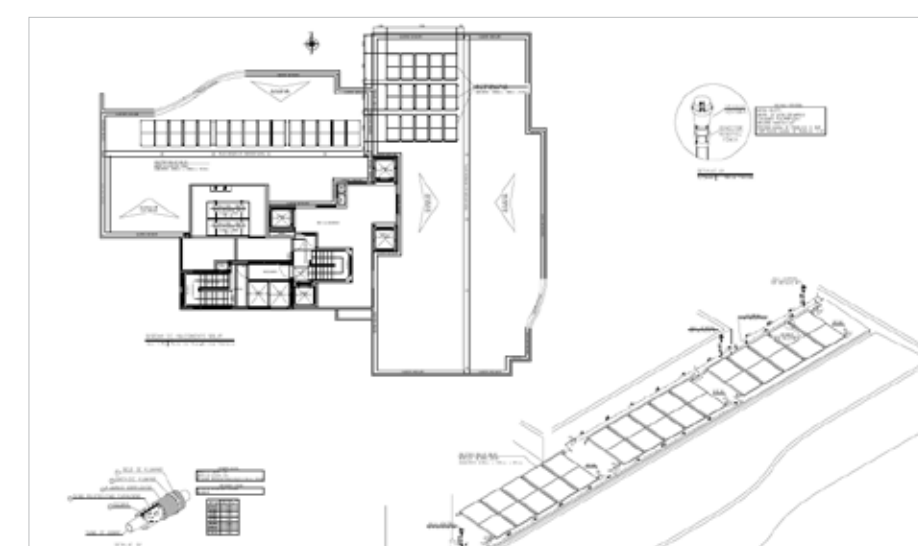

S
O
M
O
S

L
Í
D
E
R
E
S

E
M

O
G
P

N
O

B
R
A
S
I
L