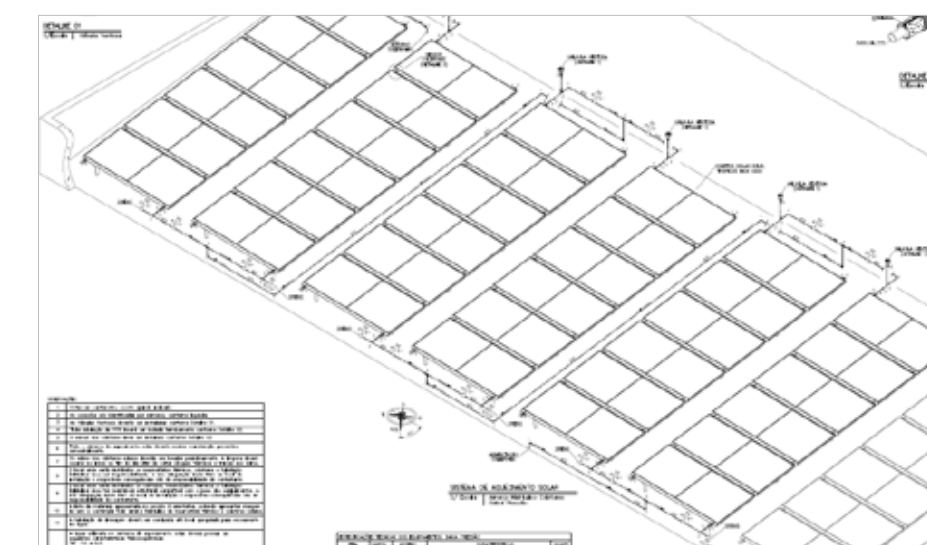

**CONDOMÍNIO
ENTRE RIOS**

Ji Paraná - RO

- » Volume total: 8.000 litros (Baixa Pressão)
- » Área Coletora Total: 72 m² (Baixa Pressão)
- » Volume total: 4.000 litros (Alta Pressão)
- » Área Coletora Total: 36 m² (Alta Pressão)