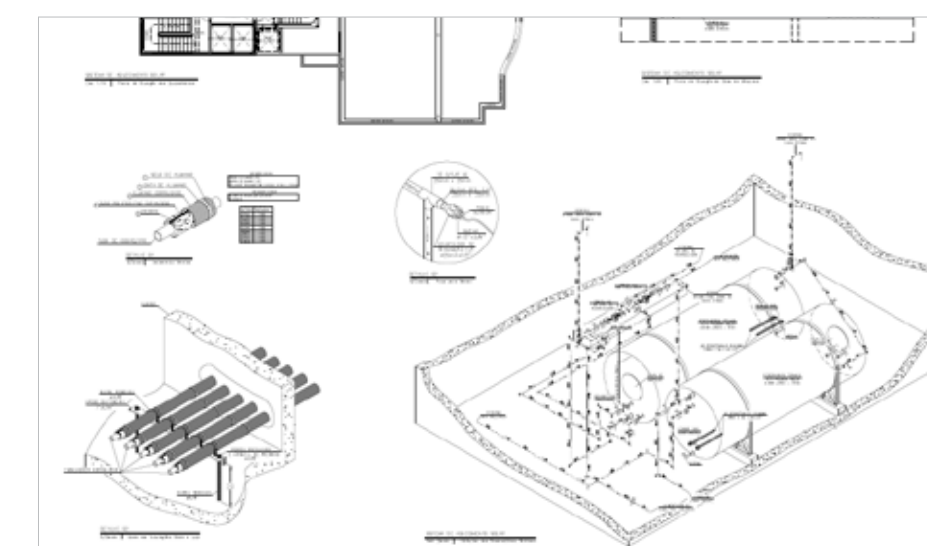

S
O
M
O
S

L
Í
D
E
R
E
S

E
M

O
G
P

N
O

B
R
A
S
I
L