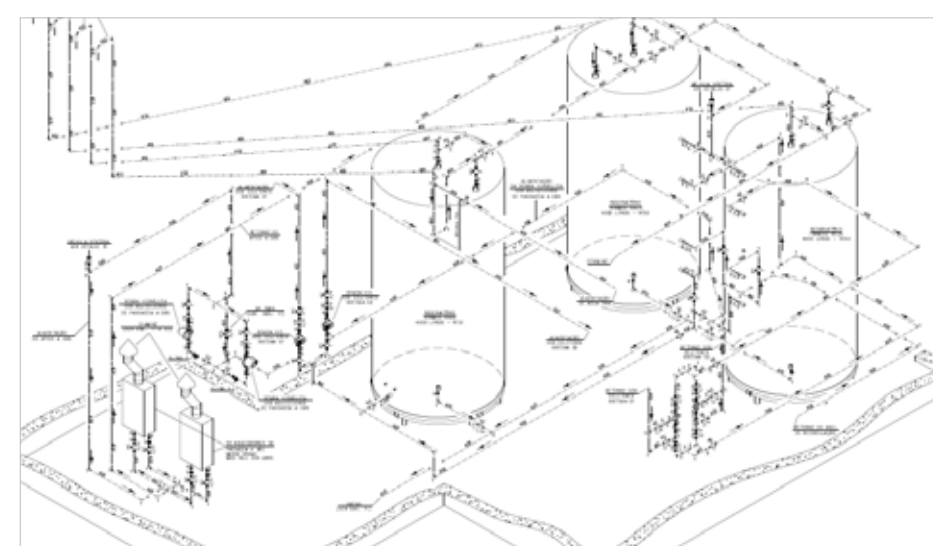

**EDIFÍCIO
R BIGONHA**

» Volume total: 12.000 litros
» Área Coletora Total: 144 m²

Ubá - MG