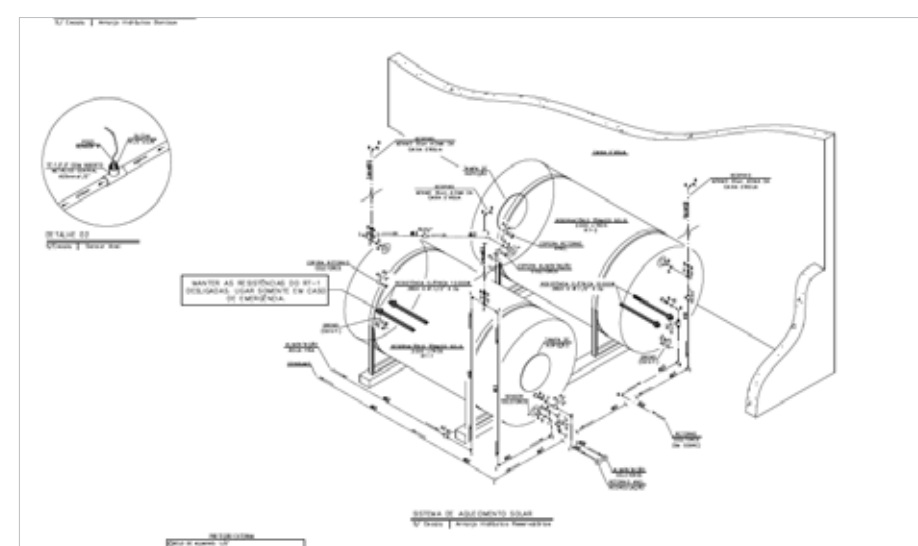

S
O
M
O
S

L
Í
D
E
R
E
S

E
M

O
G
P

N
O

B
R
A
S
I
L

**AMALFI
RESIDENCE**

Teresina - PI

- » Volume total: 4.000 litros (Torre 1)
- » Área Coletora Total: 36 m² (Torre 1)
- » Volume total: 9.000 litros (Torre 2)
- » Área Coletora Total: 72 m² (Torre 2)

**Mirai
Tower**

Maringá - PR

- » 12.000 litros de água
- » 144 m² de coletores solares