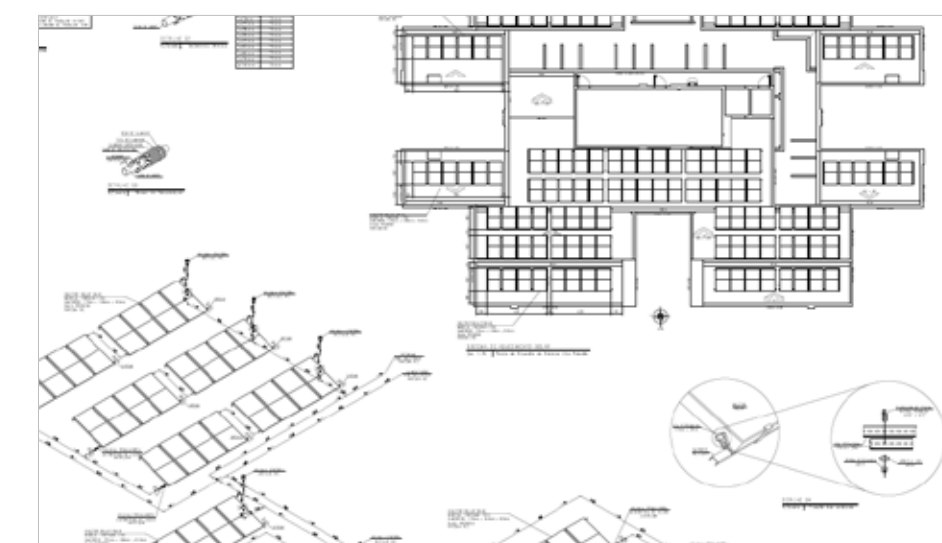

S
O
M
O
S

L
Í
D
E
R
E
S

E
M

O
G
P

N
O

B
R
A
S
I
L