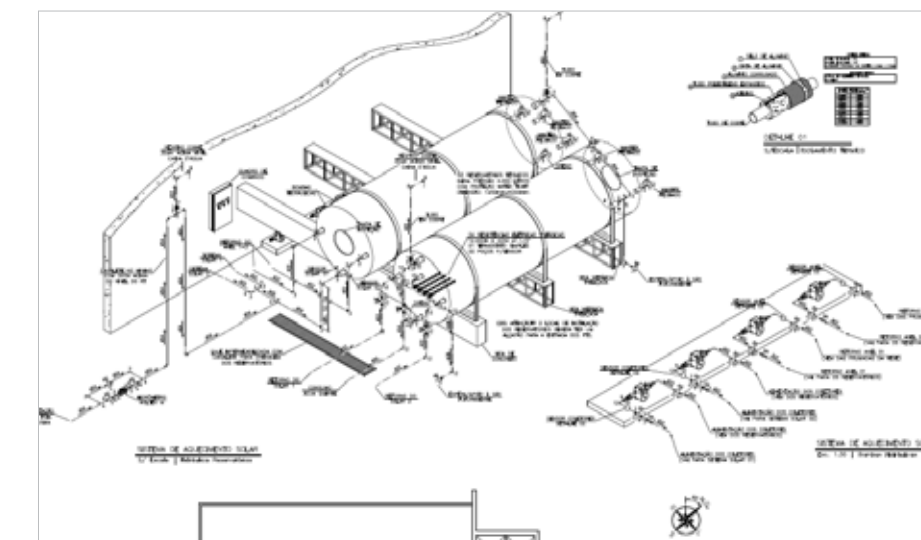

S
O
M
O
S

L
Í
D
E
R
E
S

E
M

O
G
P

N
O

B
R
A
S
I
L

**CONDOMÍNIO
CARPE DIEM
RESIDENCE**

» Volume total: 6.000 litros
» Área Coletora Total: 84 m²

Chapecó - SC

**EDIFÍCIO
RESIDENCIAL
BELA CITTÁ**

» Volume total: 8.000 litros
» Área Coletora Total: 80 m²

Araxá - MG