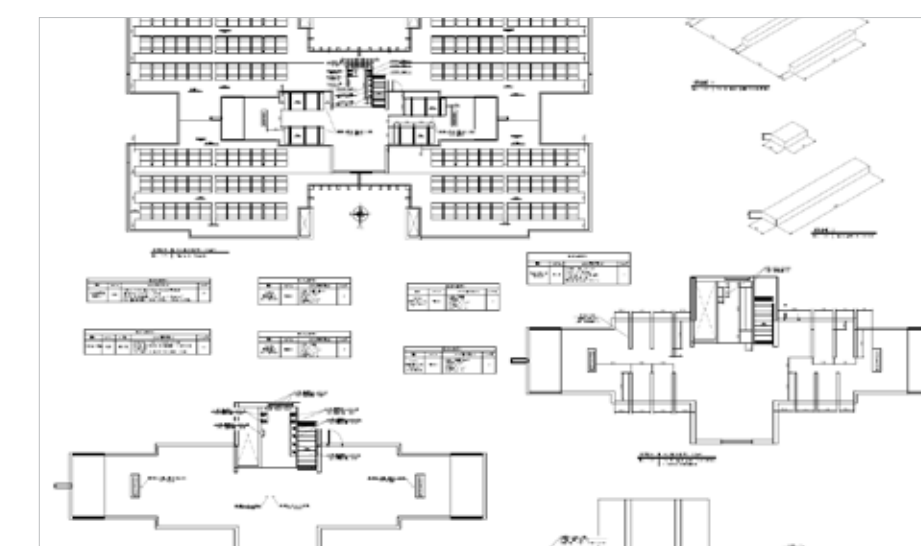

**CONDOMÍNIO
RESIDENCIAL
DIAMANTE
DE GOULD**

» Volume total: 20.000 litros
» Área Coletora Total: 252 m²

Araçatuba - SP