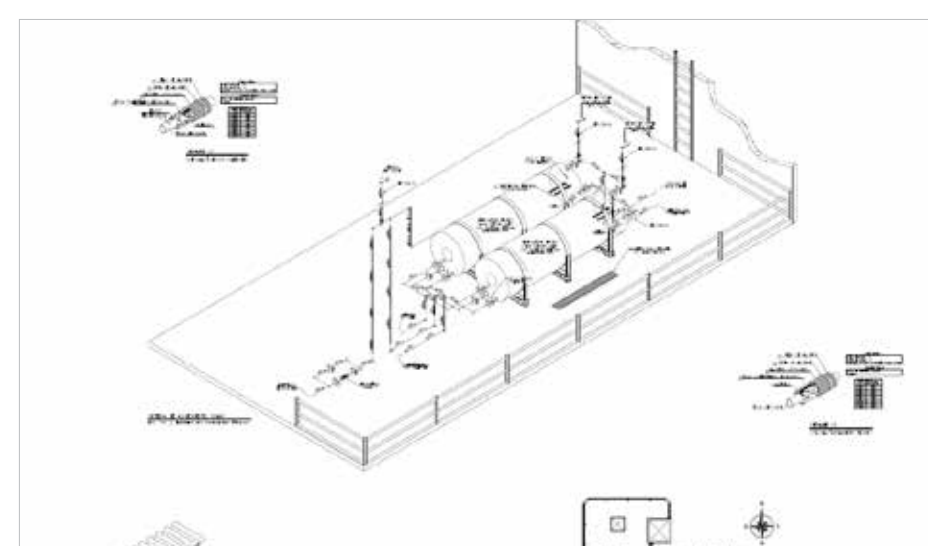

- » Volume total: 5.000 litros
- » Área Coletora Total: 50 m²

**EDIFÍCIO
JOÃO PAULO II**

Marechal Cândido
Rondon - PR

- » Volume total: 10.000 litros
- » Área Coletora Total: 126 m²

S
O
M
O
S

L
Í
D
E
R
E
S