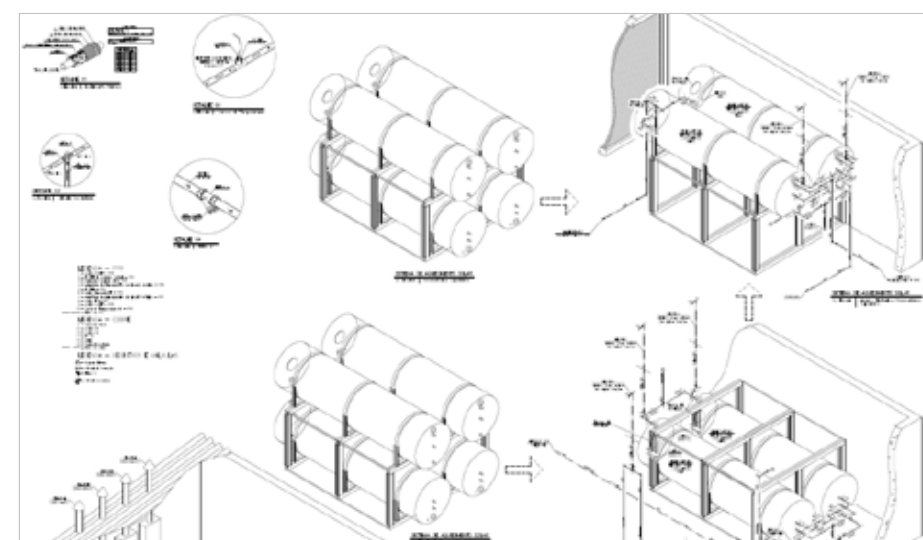

S
O
M
O
S

L
Í
D
E
R
E
S

E
M

O
G
P

N
O

B
R
A
S
I
L

**CONDOMÍNIO
CARPE DIEM
RESIDENCE**

» Volume total: 6.000 litros
» Área Coletora Total: 84 m²

Chapecó - SC

**EDIFÍCIO
RESIDENCIAL
BELA CITTÁ**

» Volume total: 8.000 litros
» Área Coletora Total: 80 m²

Araxá - MG