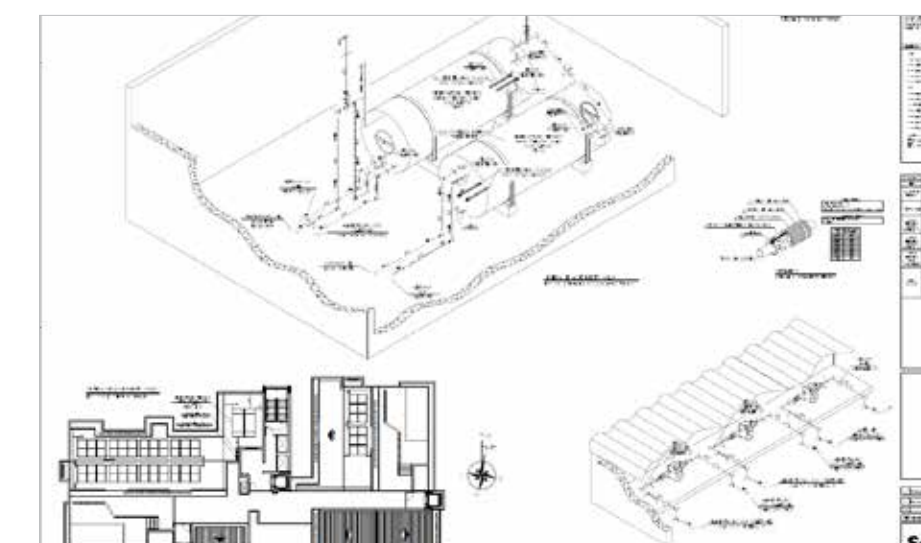

L
Í
D
E
R
E
S

E
M

O
G
P

N
O

B
R
A
S
Í
L

**JARDIM
FIESOLE**

» Volume total: 6.000 litros
» Área Coletora Total: 60 m²

Teresina - PI

**EDIFÍCIO
R BIGONHA**

» Volume total: 12.000 litros
» Área Coletora Total: 144 m²

Ubá - MG

S
O
M
O
S

L
Í
D
E
R
E
S

E
M

O
G
P

N
O