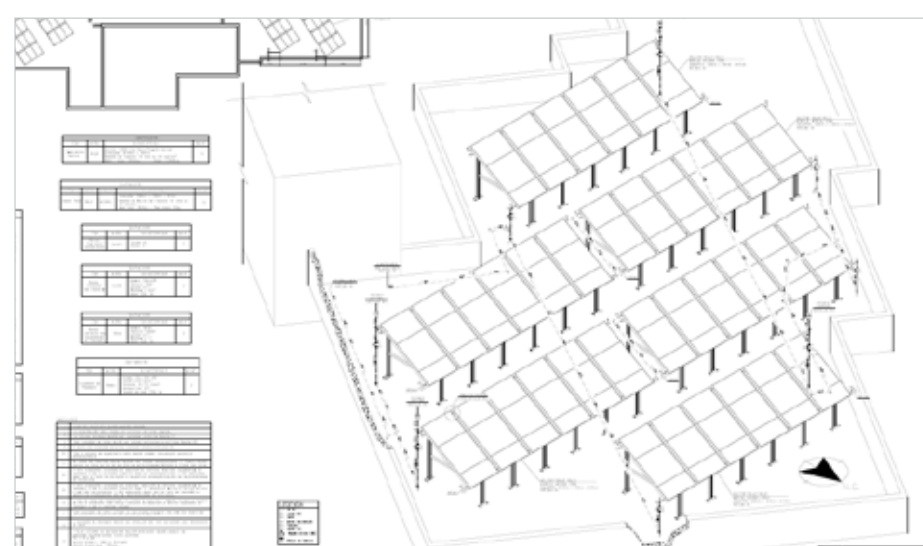

L
Í
D
E
R
E
S

E
M

O
G
P

N
O

B
R
A
S
Í
L

**JARDIM
FIESOLE**

» Volume total: 6.000 litros
» Área Coletora Total: 60 m²

Teresina - PI

**EDIFÍCIO
R BIGONHA**

» Volume total: 12.000 litros
» Área Coletora Total: 144 m²

Ubá - MG

S
O
M
O
S

L
Í
D
E
R
E
S

E
M

O
G
P

N
O