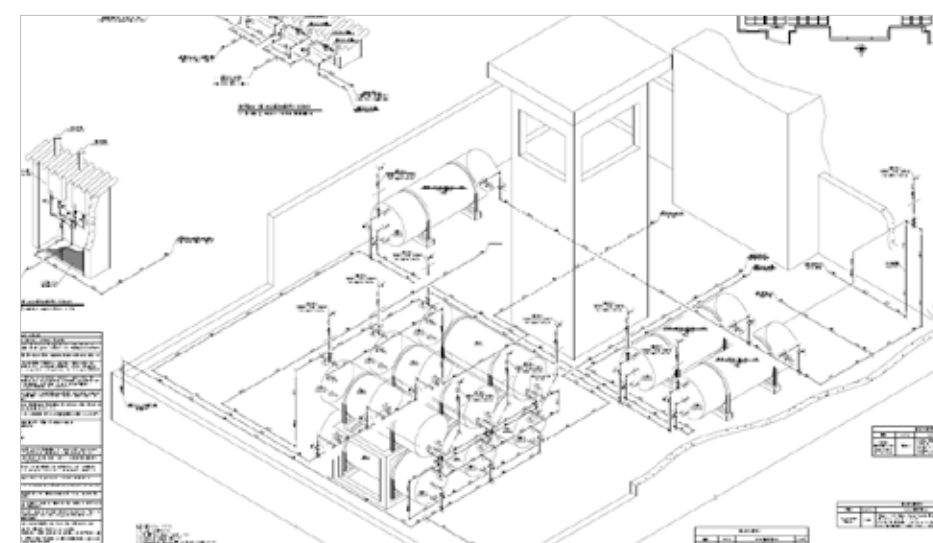

**EDIFÍCIO
RESIDENCIAL
MILLENIUM**

» Volume total: 9.000 litros
» Área Coletora Total: 84 m²

Birigui - SP