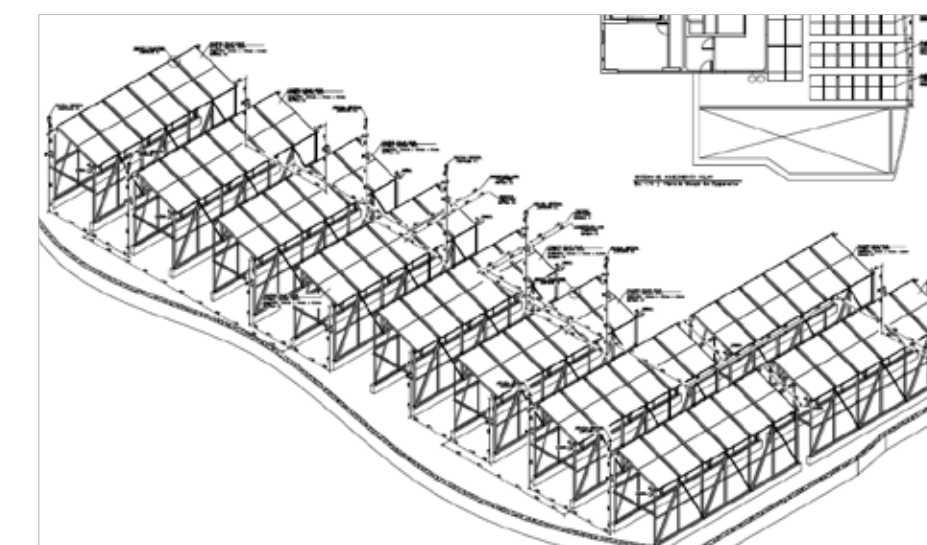

N
O

B
R
A
S
I
L

TERRAZO SAN LAZARO

» Volume total: 10.000 litros
» Área Coletora Total: 144 m²

Salvador - BA

CONDOMÍNIO EDIFÍCIO ALIANÇA

» Volume total: 14.000 litros
» Área Coletora Total: 196 m²

Toledo - PR