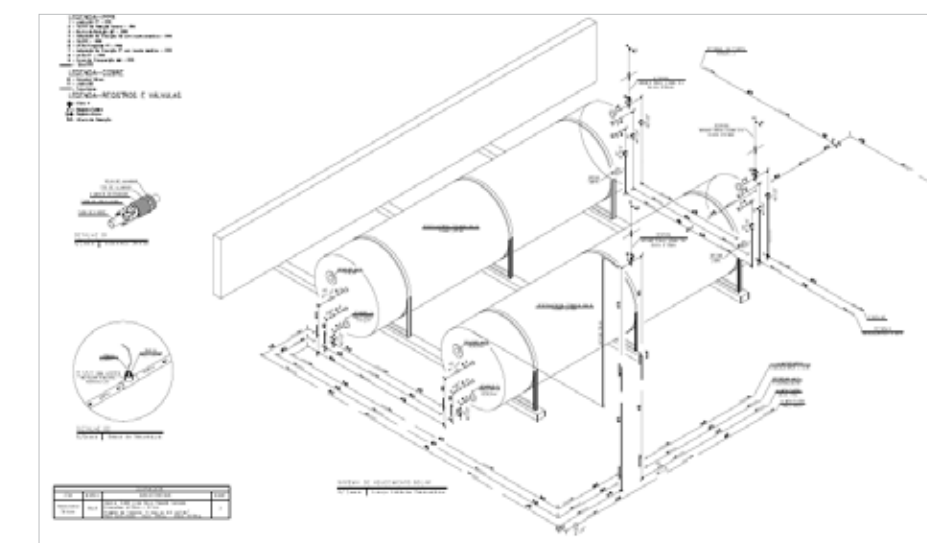

- » Volume total: 10.000 litros
- » Área Coletora Total: 144 m²

EDIFÍCIO VILLA SORRENTO

» Volume total: 8.000 litros
» Área Coletora Total: 64 m²

São José dos Campos - SP

S
O
M
O
S

L
Í
D
E
R
E
S

E
M

O
G
P