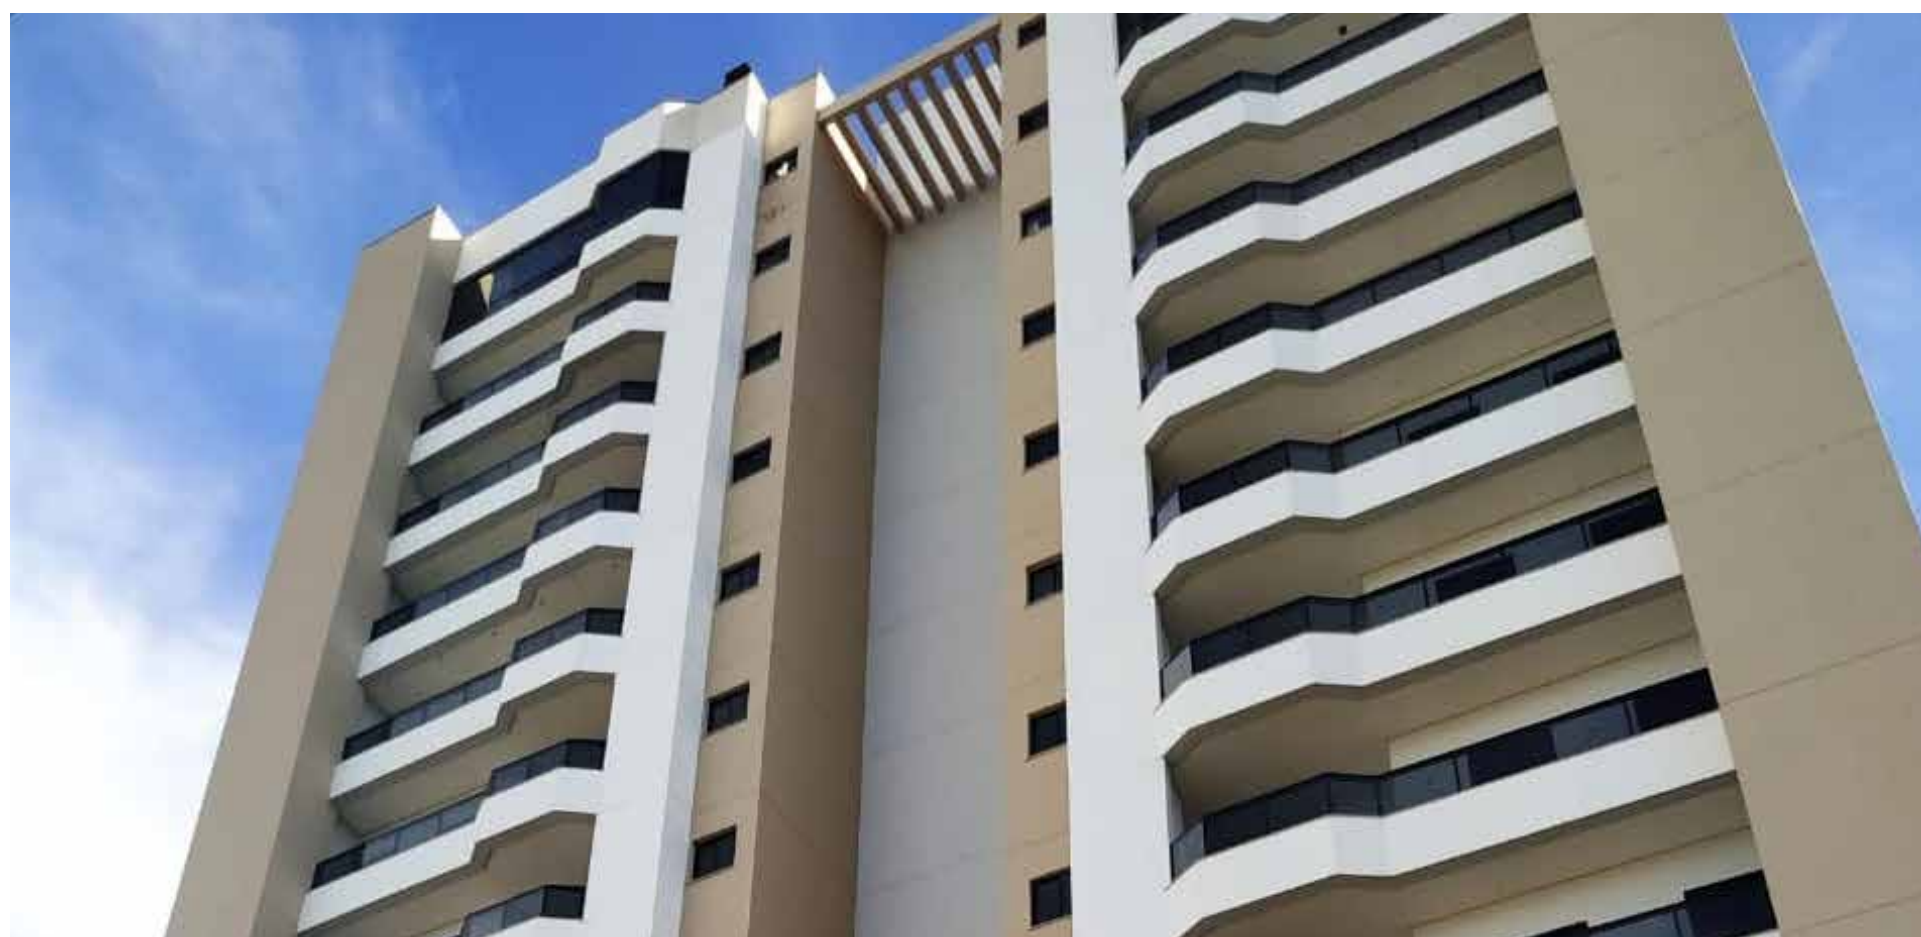

**EDIFÍCIO
BELA VISTA**

Birigui - SP

- » Volume total: 15.000 litros
- » Área Coletora Total: 192 m²