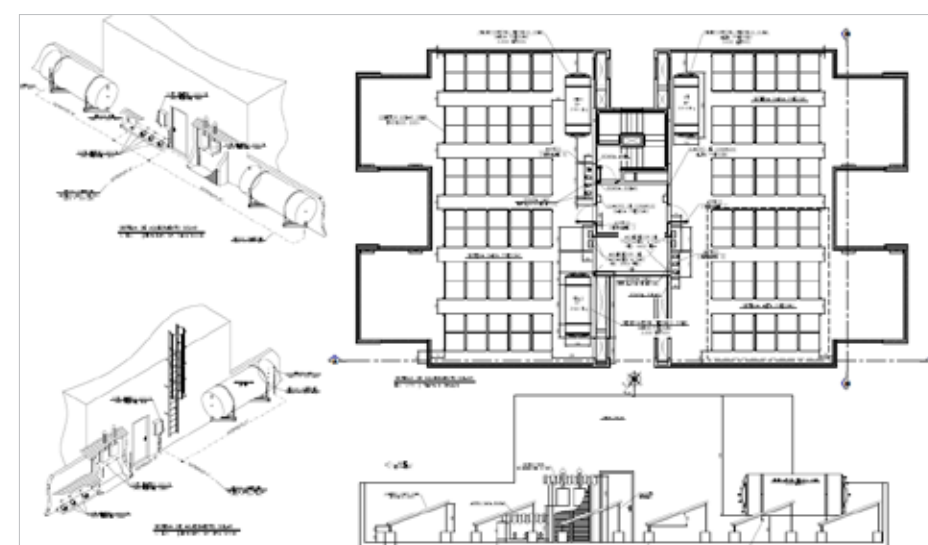

**EDIFÍCIO
RESIDENCIAL
NAÇÕES**

Tupã - SP

- » Volume Total: 9.000 litros
- » Área Coletora Total: 120 m²